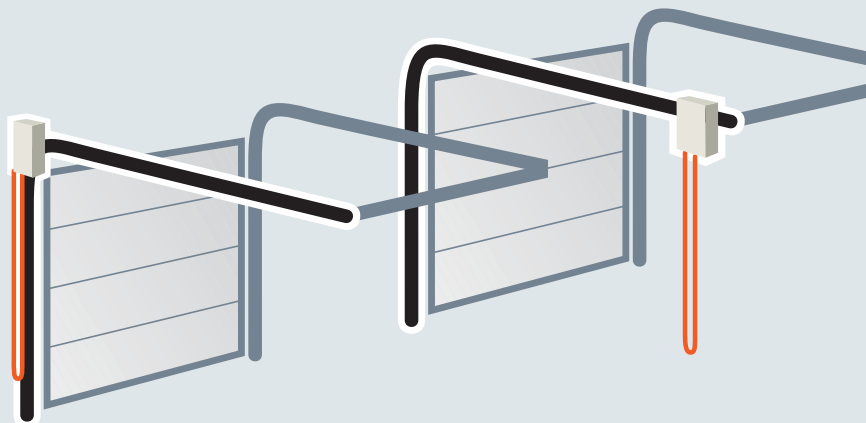

Kaikki saatavilla olevat nostotavat käyvät ilmi voimassaolevista asennusohjeista.

* ei nosto-oveen, jonka lamellipaksuus on 67 mm

Matalanosto

Käyttölaite ja ketju on sijoitettu suoraan oven läheisyyteen. Ei tilan keskellä roikkuvia häiritseviä ketjuja. Kannattaa vertailla!