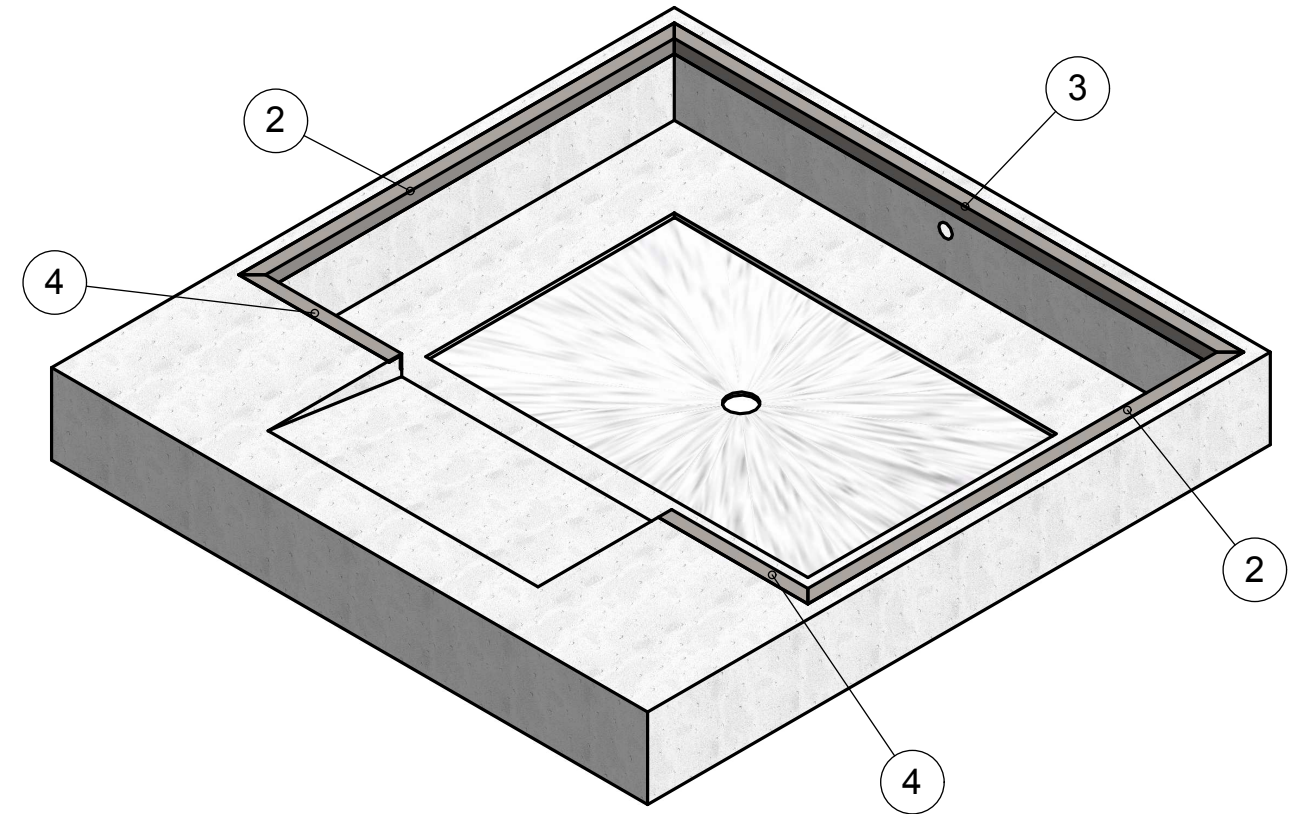

Syöttökaapeli 5G1,5 mm² tuodaan ohjauskeskukselle. Etusulake 3x10A hidas. Ohjauskeskukselta on oltava näköyhteys Nostopöydälle. Asennusputki JM 50 tuodaan ohjauskeskuksen alle lattiatasoon oviaukon keskeltä piirustuksen osoittamalla tavalla. Perustus ei kuulu Mesvac toimitukseen.