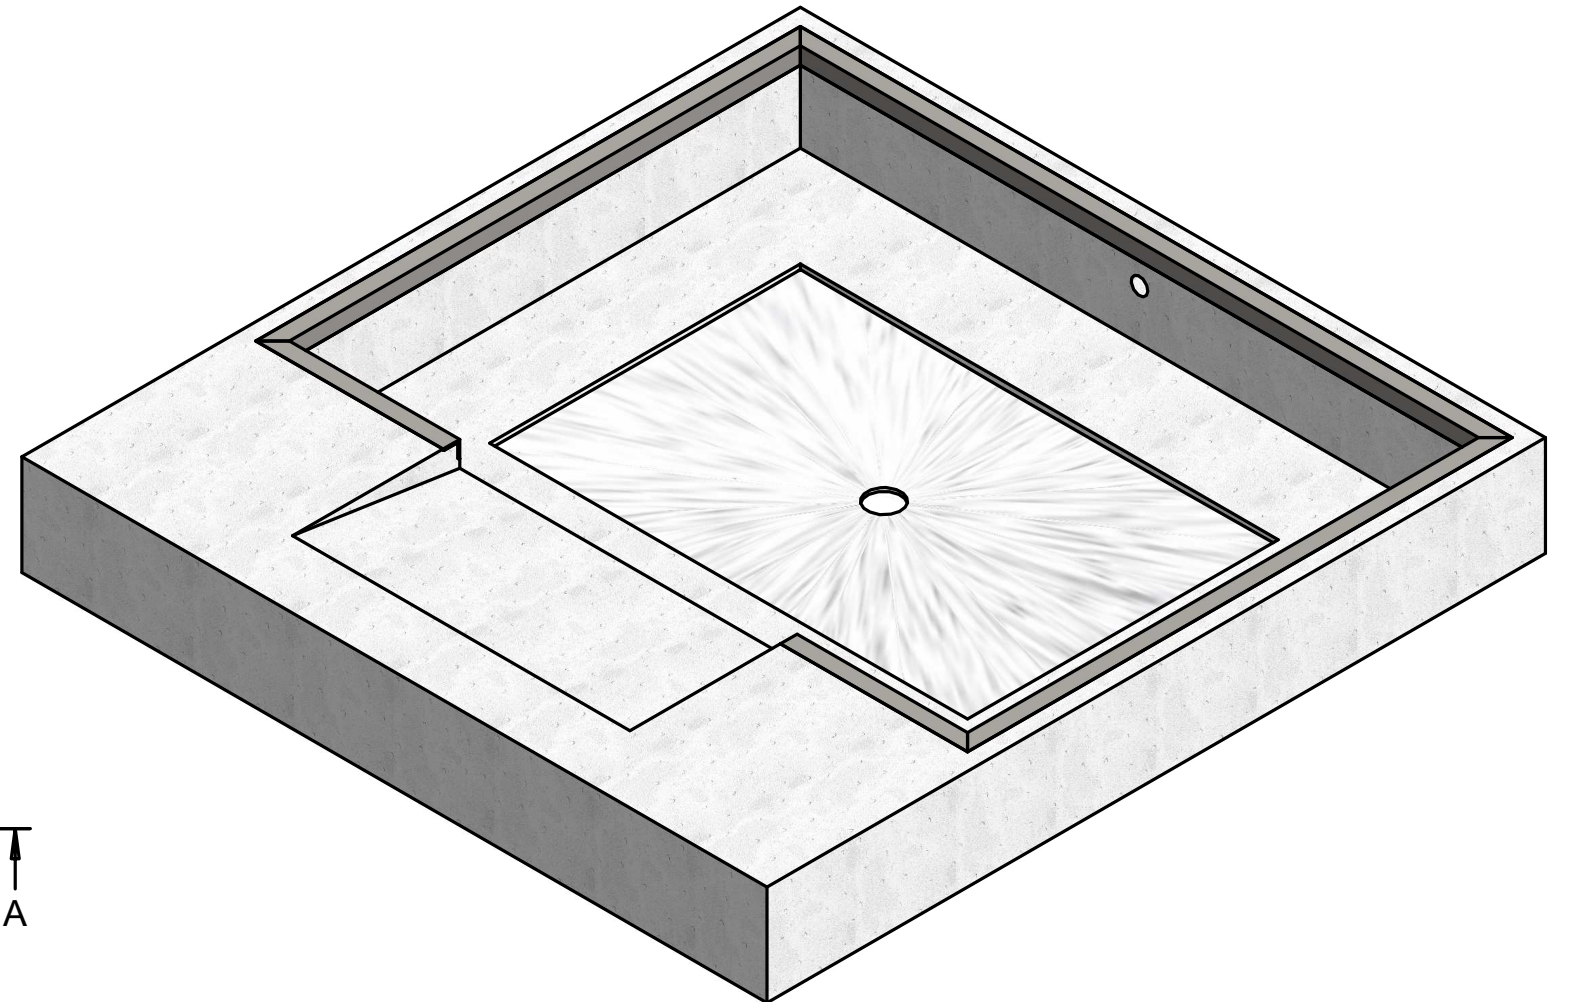

4	10056-1-L1-050x050x05	Tasakylkinen L-Profiili, kuumavalssattu	EN10056-1	L1-050x050x05	560	S 235 JRG2	2
3	10056-1-L1-050x050x05	Tasakylkinen L-Profiili, kuumavalssattu	EN10056-1	L1-050x050x05	2130	S 235 JRG2	1
2	10056-1-L1-050x050x05	Tasakylkinen L-Profiili, kuumavalssattu	EN10056-1	L1-050x050x05	1630	S 235 JRG2	2
1	Monttu						1
Osa	Piirustusnumero Tavaratunnus	Osan tai kokoonpanoryhmän kuvaus	Standardi tai luettelo	Muoto, malli Lajimerkki	Määrä	Laatu	Kpl

Yleistoleranssit		Mittakaava	Tuote	NP2 1500x2000_1100_260 Perustus	
ISO2768-m		1:15	Liittyy		Kärkiläppä pitkällä sivulla
Massa		kg	Projekti		
Suunn		2013-05-17 HLa	Kuormauslaitteet		
Tark.		2013-05-17 HLa	MESVAC OY Jorvaksen Myllytie 5 02420 Jorvas puh. +358 10 836 3000 fax. +358 6 474 0474 www.mesvac.fi Heikki.Latvala@Mesvac.fi	Ent. Uusi	
Hyv.				HLa2279b 0	

0		2013-05-17	HLa	
Merkki	Muutos	Pvm	Muutt.	Hyv.