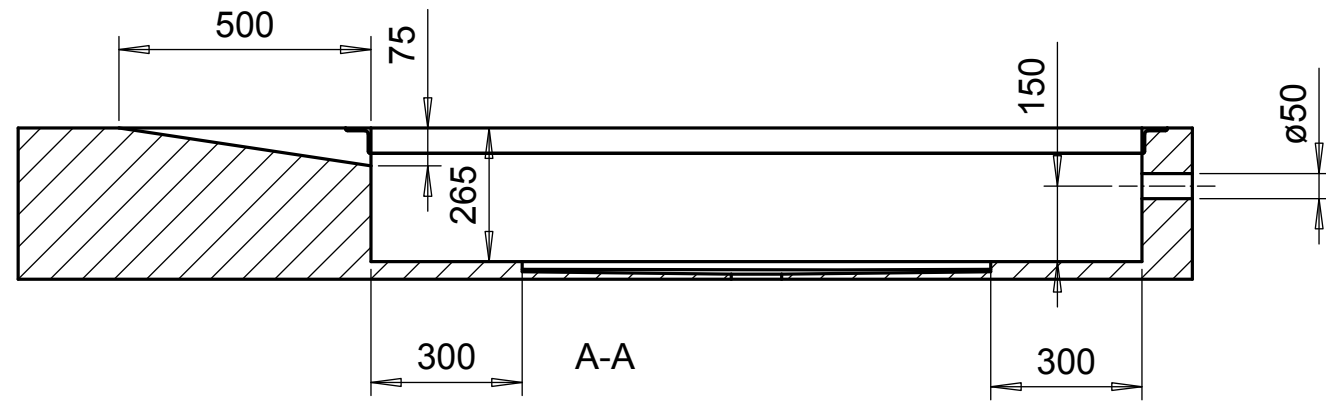

4	10056-1-L1-050x050x05	Tasakylkinen L-Profiili, kuumavalssattu	EN10056-1	L1-050x050x05	560	S 235 JRG2	2
3	10056-1-L1-050x050x05	Tasakylkinen L-Profiili, kuumavalssattu	EN10056-1	L1-050x050x05	2130	S 235 JRG2	1
2	10056-1-L1-050x050x05	Tasakylkinen L-Profiili, kuumavalssattu	EN10056-1	L1-050x050x05	1630	S 235 JRG2	2
1	Monttu						1
Osa	Piirustusnumero Tavaratunnus	Osan tai kokoonpanoryhmän kuvaus	Standardi tai luettelo	Muoto, malli Lajimerkki	Määrä	Laatu	Kpl

Yleistoleranssit		Mittakaava	Tuote	NP2 1500x2000_1100_260 Perustus	
ISO2768-m		1:15	Liittyy		Kärkiläppä pitkällä sivulla
Massa		kg	Projekti		
Suunn		2013-05-17 HLa	Kuormauslaitteet		
Tark.		2013-05-17 HLa	MESVAC OY Jorvaksen Myllytie 5 02420 Jorvas puh. +358 10 836 3000 fax. +358 6 474 0474 www.mesvac.fi Heikki.Latvala@Mesvac.fi	Ent. Uusi	
Hyv.				HLa2279b 0	

0		2013-05-17	HLa	
Merkki	Muutos	Pvm	Muutt.	Hyv.