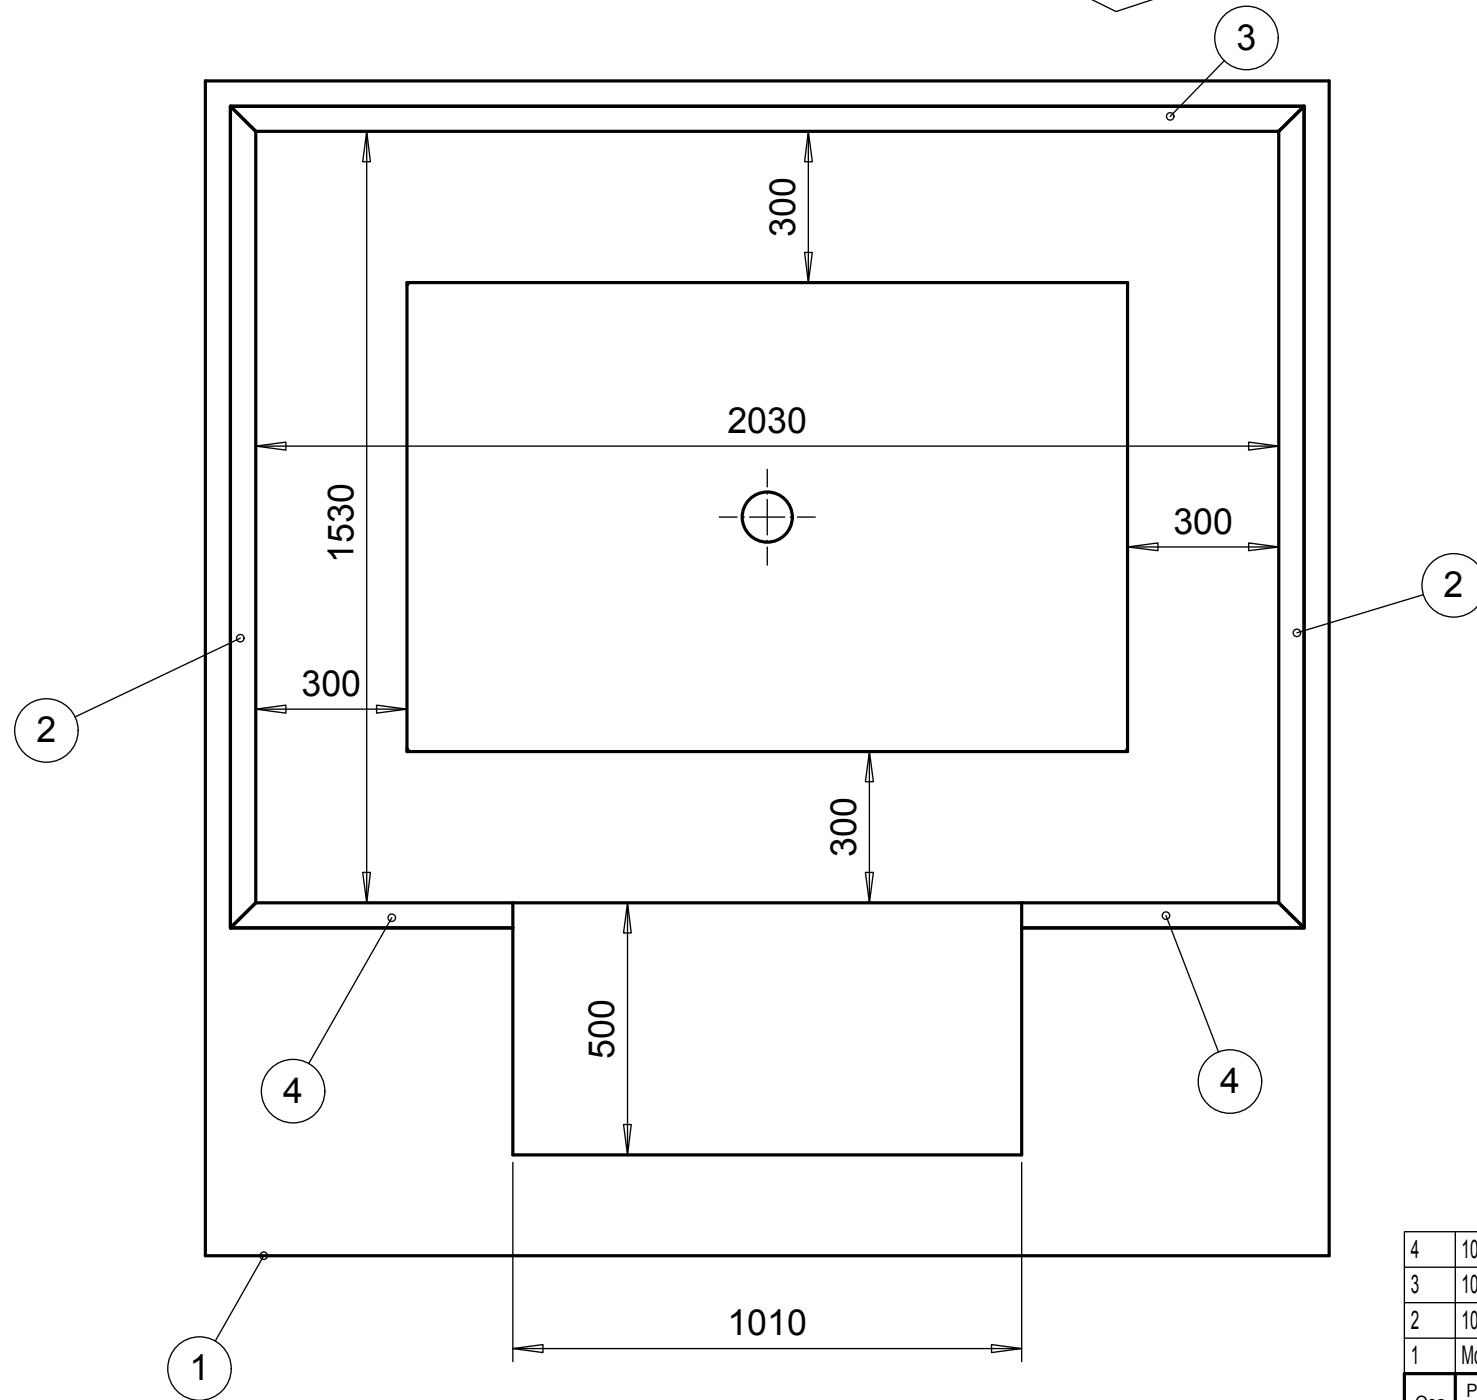

Syöttökaapeli 5G1,5 mm² tuodaan ohjauskeskukselle. Etusulake 3x10A hidas. Ohjauskeskukselta on oltava näköyhteys Nostopöydälle. Asennusputki JM 50 tuodaan ohjauskeskuksen alle lattiatasoon oviaukon keskeltä piirustuksen osoittamalla tavalla. Perustus ei kuulu Mesvac toimitukseen.

4	10056-1-L1-050x050x05	Tasakylkinen L-Profiili, kuumavalssattu	EN10056-1	L1-050x050x05	560	S 235 JRG2	2
3	10056-1-L1-050x050x05	Tasakylkinen L-Profiili, kuumavalssattu	EN10056-1	L1-050x050x05	2130	S 235 JRG2	1
2	10056-1-L1-050x050x05	Tasakylkinen L-Profiili, kuumavalssattu	EN10056-1	L1-050x050x05	1630	S 235 JRG2	2
1	Monttu						1
Osa	Piirustusnumero Tavaratunnus	Osan tai kokoonpanoryhmän kuvaus	Standardi tai luettelo	Muoto, malli Lajimerkki	Määrä	Laatu	Kpl