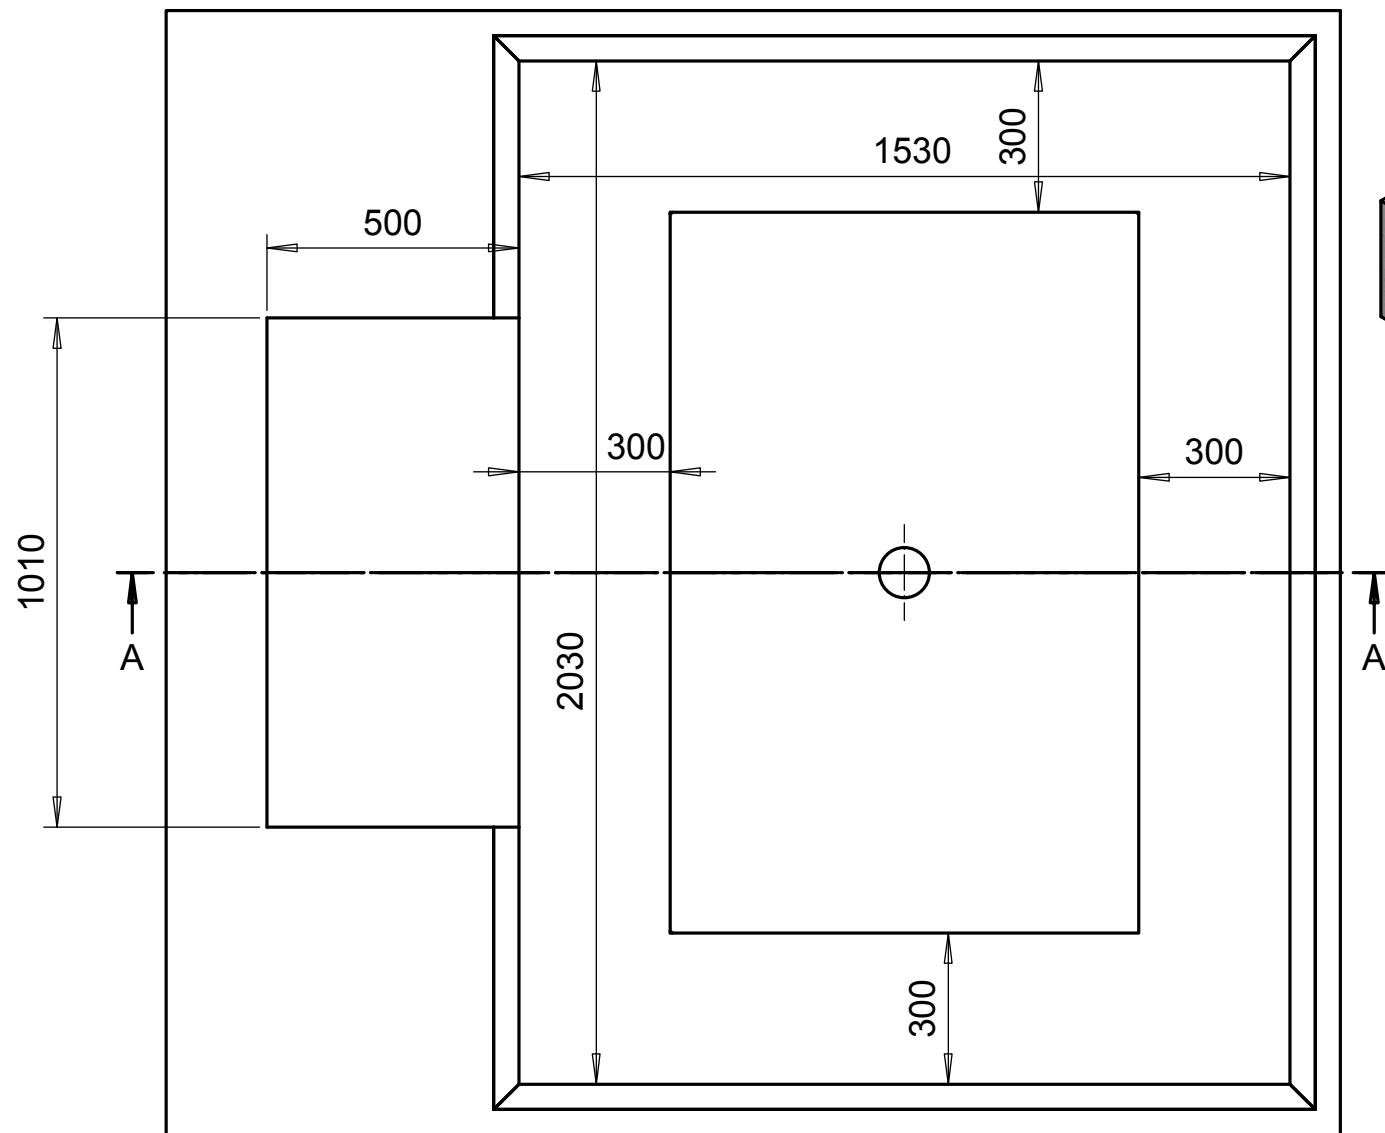

4	10056-1-L1-050x050x05	Tasakylkinen L-Profiili, kuumavalssattu	EN10056-1	L1-050x050x05	560	S 235 JRG2	2
3	10056-1-L1-050x050x05	Tasakylkinen L-Profiili, kuumavalssattu	EN10056-1	L1-050x050x05	2130	S 235 JRG2	1
2	10056-1-L1-050x050x05	Tasakylkinen L-Profiili, kuumavalssattu	EN10056-1	L1-050x050x05	1630	S 235 JRG2	2
1	Monttu						1
Osa	Piirustusnumero Tavaratunnus	Osan tai kokoonpanoryhmän kuvaus	Standardi tai luettelo	Muoto, malli Lajimerkki	Määrä	Laatu	Kpl

Yleistoleranssit		Mittakaava	Tuote	NP2 1500x2000_1100_260 Perustus	
ISO2768-m		1:15	Liittyy		Kärkiläppä pitkällä sivulla
Massa		kg	Projekti		
Suunn		2013-05-17 HLa	Kuormauslaitteet		
Tark.		2013-05-17 HLa	MESVAC OY Jorvaksen Myllytie 5 02420 Jorvas puh. +358 10 836 3000 fax. +358 6 474 0474 www.mesvac.fi Heikki.Latvala@Mesvac.fi	Ent. Uusi	
Hyv.				HLa2279b 0	

0		2013-05-17	HLa	
Merkki	Muutos	Pvm	Muutt.	Hyv.